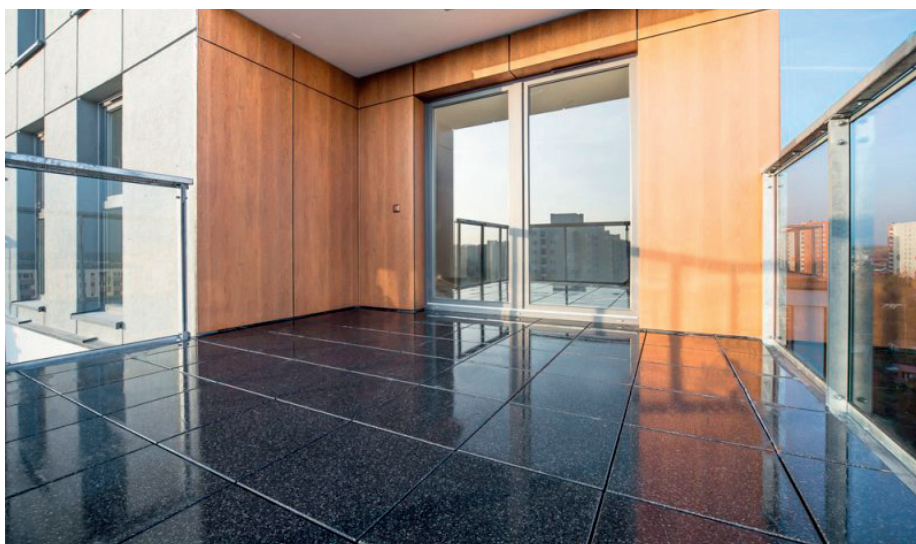

Wymiary (dł./szer./gr.) cm:

- 60/60/4,3 i 8
- 60/40/4,3 i 8
- 50/50/4,3 i 8
- 40/40/4,3 i 8

Klasa antypoślizgowości: R 9 – R 13

Cechy szczególne: mrozoodporność, wysoka wytrzymałość na obciążenia, szeroka gama produktów komplementarnych, różnorodność nawierzchni

Kraj pochodzenia: Polska